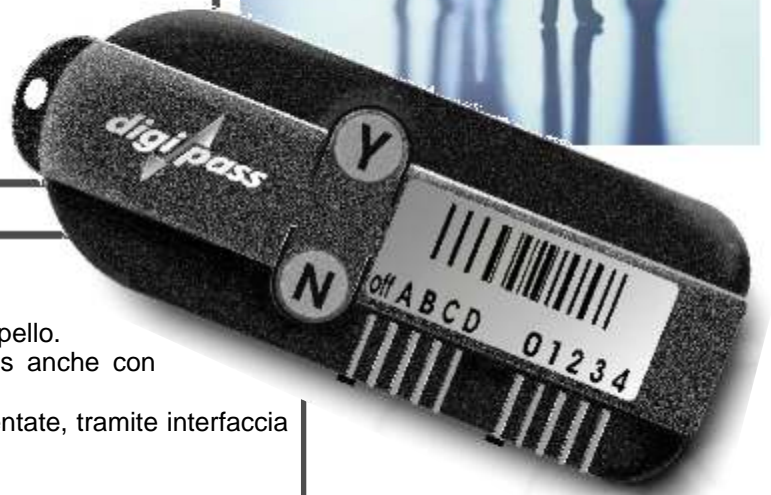

Filosofia del sistema:

- Versatilità del sistema.
- Predisposizione di n. 20 pre-codici diversi per differenziare il riconoscimento in sale contigue mediante il posizionamento combinato di due commutatori a slitta.
- Controllo presenza con cadenza ciclica di 5 minuti.
- Multiantenna per gestire sale anche molto ampie.
- Bassissimi consumi.
- Alta qualità dei controlli in produzione.
- Possibilità di utilizzo anche in presenza di sistemi di votazione elettronica via radio.

Dati tecnici:

- Alta affidabilità.
- Tasto Y/N per effettuare votazioni sì/no, vero/falso e appello.
- Etichetta con Codice Barre per utilizzare il digipass anche con tecnologie miste.
- Fino a 8 antenne collegabili al PC e da questo alimentate, tramite interfaccia USB/RS485.
- Durata del segnale inferiore al millisecondo.
- Design ergonomico.
- 4096 differenti ID. Alta affidabilità.
- Alimentazione con batteria al litio CR2430.
- Dimensioni: 103 x 40 x 9 mm.
- Omologazione CE e FCC.
- Tasto On/Off.

Il sistema è gestito da un software che consente:

- Gestione degli orari e delle pause delle lezioni o dei meeting congressuali.
- Associazione del nome della persona all'ID del Digipass.
- Possibilità di gestire i dati in rete e conoscere, in tempo reale, lo stato delle presenze in varie sale.

Digipass in dimensioni reali